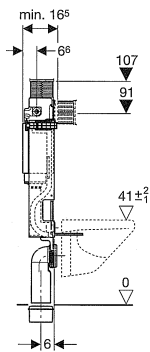

Geberit Kombifix
7 Art.Nr. 110.250.00.1