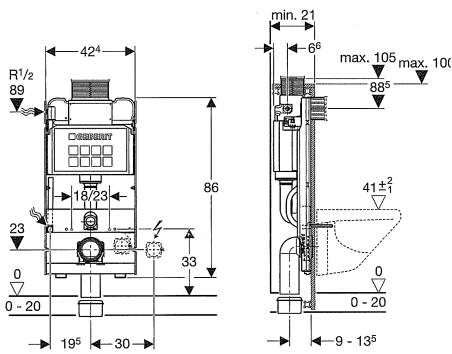

Maßübersicht und Zuordnung Betätigungsplatten für UP200*

Wichtige Information für Großhandel und Installateur

* Für Betätigung von oben oder vorne.

Alle Geberit Montageelemente für Wand-WC ab 2008 sind mit einem Leerrohr als Zulauf für Balena Dusch-WC ausgestattet.

Bauhöhe 100

Geberit GIS
Art.Nr. 461.245.00.1