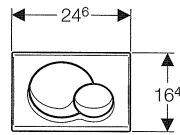

Geberit Samba
7 Art.Nr. 115.770.xx.1