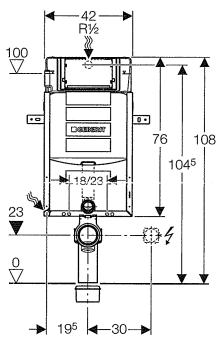

Geberit Kombifix Plus
7 Art.Nr. 110.300.00.5