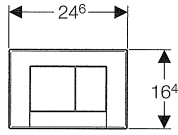

Geberit Bolero
7 Art.Nr. 115.777.xx.1