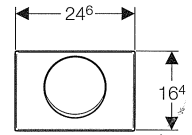

Geberit Mambo
7 Art.Nr. 115.751.00.1