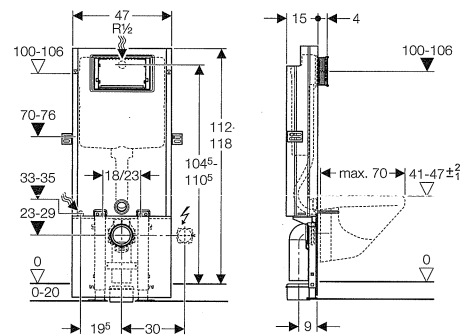

Geberit Sanbloc

7 Art.Nr. 440.300.00.5
440.305.00.5
440.335.00.5
440.312.00.5
440.314.00.5