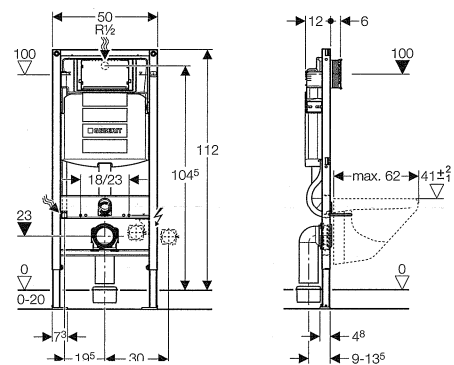

Maßübersicht und Zuordnung Betätigungsplatten für UP320*

Wichtige Information für Großhandel und Installateur

* Für Betätigung von vorne.

Geberit Sigma10
Art.Nr. 115.758.xx.1

Geberit Sigma20
Art.Nr. 115.778.xx.1

Alle Geberit Montageelemente für Wand-WC ab 2008 sind mit einem Leerrohr als Zulauf für Balena Dusch-WC ausgestattet.

Bauhöhe 112

Geberit GIS

Art.Nr. 461.311.00.5

461.303.00.5 GIS WC-Eckmodul
zur 45°-Vorwandmontage in einer Raumecke

Geberit Duofix

Art.Nr. 111.300.00.5
111.350.00.5

111.385.00.5 Breite variabel 80 – 120cm
111.396.00.5 nachträglich höhenverstellbar um 8cm
111.390.00.5 Duofix Wand-WC Eckelement
zur Montage als Eckelement vor
Trockenbau-, Massiv-, Duofix oder
GIS Wand
111.375.00.5 für Stütz- und Haltegriffe