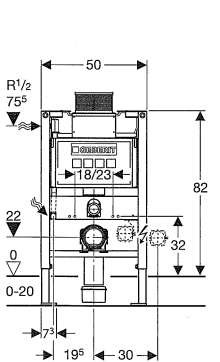

Geberit Kombifix
7 Art.Nr. 110.250.00.1