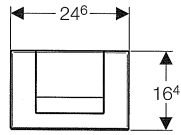

Geberit Tango
7 Art.Nr. 115.760.xx.1