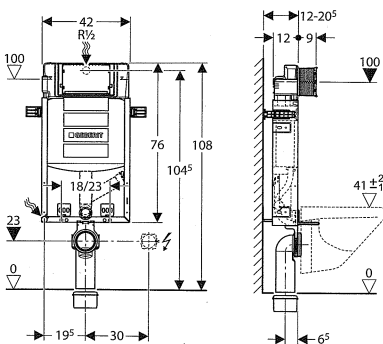

Geberit Kombifix für Geruchsabsaugung
7 Art.Nr. 110.367.00.5

7 Art.Nr. 349.351.00.5 mit Anschluss Rohr und Einzellüfter zur Verwendung an GIS, Duofix, und Kombifix Montageelemente mit vorbereitetem Geruchsabsauganschluss