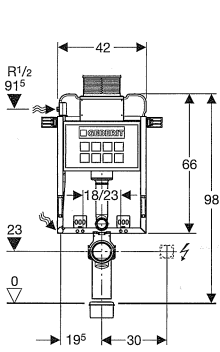

Geberit Kombifix
7 Art.Nr. 110.255.00.1