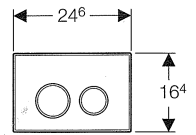

Maßübersicht und Zuordnung Betätigungsplatten für UP320*

Wichtige Information für Großhandel und Installateur

* Für Betätigung von vorne.

Geberit Sigma10
Art.Nr. 115.758.xx.1

Geberit Sigma20
Art.Nr. 115.778.xx.1

Alle Geberit Montageelemente für Wand-WC ab 2008 sind mit einem Leerrohr als Zulauf für Balena Dusch-WC ausgestattet.

Bauhöhe 112

Geberit GIS

Art.Nr. 461.311.00.5

461.303.00.5 GIS WC-Eckmodul
zur 45°-Vorwandmontage in einer Raumecke

Geberit Duofix

Art.Nr. 111.300.00.5
111.350.00.5

111.385.00.5 Breite variabel 80 – 120cm
111.396.00.5 nachträglich höhenverstellbar um 8cm
111.390.00.5 Duofix Wand-WC Eckelement
zur Montage als Eckelement vor
Trockenbau-, Massiv-, Duofix oder
GIS Wand
111.375.00.5 für Stütz- und Haltegriffe