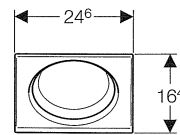

Geberit Rumba
7 Art.Nr. 115.750.xx.1