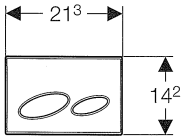

Maßübersicht und Zuordnung Betätigungsplatten für UP200*

Wichtige Information für Großhandel und Installateur

* Für Betätigung von oben oder vorne.

Alle Geberit Montageelemente für Wand-WC ab 2008 sind mit einem Leerrohr als Zulauf für Balena Dusch-WC ausgestattet.

Bauhöhe 100

Geberit GIS
Art.Nr. 461.245.00.1

Geberit Duofix
Art.Nr. 111.290.00.1

Bauhöhe 82

Geberit GIS
Art.Nr. 461.240.00.1

Geberit Duofix
Art.Nr. 111.240.00.1

Geberit Kappa20
 7 Art.Nr. 115.228.xx.1

Geberit Kappa50
 7 Art.Nr. 115.260.xx.1