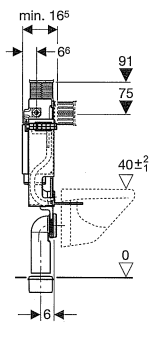

Geberit Sanbloc
7 Art.Nr. 440.240.00.1