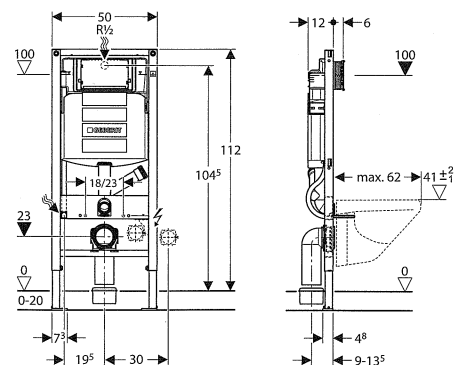

Geberit Duofix für Geruchsabsaugung

Art.Nr. 111.364.00.5