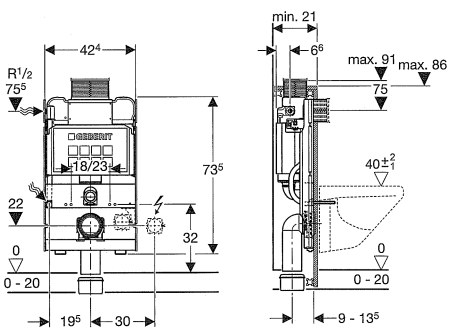

Alle Geberit Montageelemente für Wand-WC ab 2008 sind mit einem Leerrohr als Zulauf für Balena Dusch-WC ausgestattet.

Bauhöhe 112

Geberit GIS

Art.Nr. 461.311.00.5

461.303.00.5 GIS WC-Eckmodul
zur 45°-Vorwandmontage in einer Raumecke

Geberit Duofix

Art.Nr. 111.300.00.5
111.350.00.5

111.385.00.5 Breite variabel 80 – 120cm
111.396.00.5 nachträglich höhenverstellbar um 8cm
111.390.00.5 Duofix Wand-WC Eckelement
zur Montage als Eckelement vor
Trockenbau-, Massiv-, Duofix oder
GIS Wand
111.375.00.5 für Stütz- und Haltegriffe

Maßübersicht und Zuordnung Betätigungsplatten für UP200*

Wichtige Information für Großhandel und Installateur

* Für Betätigung von oben oder vorne.

Alle Geberit Montageelemente für Wand-WC ab 2008 sind mit einem Leerrohr als Zulauf für Balena Dusch-WC ausgestattet.

Bauhöhe 100

Geberit GIS
Art.Nr. 461.245.00.1

Geberit Duofix
Art.Nr. 111.290.00.1

Bauhöhe 82

Geberit GIS
Art.Nr. 461.240.00.1

Geberit Duofix
Art.Nr. 111.240.00.1

Geberit Kappa20
 7 Art.Nr. 115.228.xx.1

Geberit Kappa50
 7 Art.Nr. 115.260.xx.1