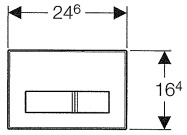

Geberit Sigma50
7 Art.Nr. 115.788.xx.1