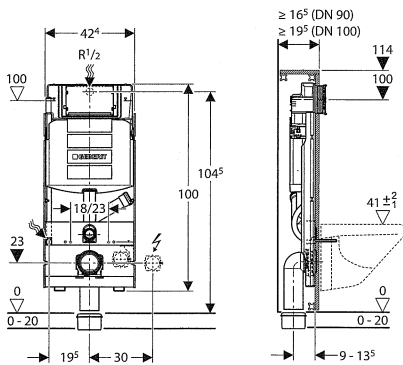

Maßübersicht und Zuordnung Betätigungsplatten für UP320*

Wichtige Information für Großhandel und Installateur

* Für Betätigung von vorne.

Geberit Sigma10
Art.Nr. 115.758.xx.1

Geberit Sigma20
Art.Nr. 115.778.xx.1

Alle Geberit Montageelemente für Wand-WC ab 2008 sind mit einem Leerrohr als Zulauf für Balena Dusch-WC ausgestattet.

Bauhöhe 112

Geberit GIS

Art.Nr. 461.311.00.5

461.303.00.5 GIS WC-Eckmodul
zur 45°-Vorwandmontage in einer Raumecke

Geberit Duofix

Art.Nr. 111.300.00.5
111.350.00.5

111.385.00.5 Breite variabel 80 – 120cm
111.396.00.5 nachträglich höhenverstellbar um 8cm
111.390.00.5 Duofix Wand-WC Eckelement
zur Montage als Eckelement vor
Trockenbau-, Massiv-, Duofix oder
GIS Wand
111.375.00.5 für Stütz- und Haltegriffe