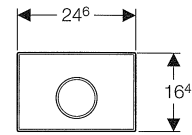

Maßübersicht und Zuordnung Betätigungsplatten für UP320*

Wichtige Information für Großhandel und Installateur

* Für Betätigung von vorne.

Geberit Sigma10
Art.Nr. 115.758.xx.1

Geberit Sigma20
Art.Nr. 115.778.xx.1

Alle Geberit Montageelemente für Wand-WC ab 2008 sind mit einem Leerrohr als Zulauf für Balena Dusch-WC ausgestattet.

Bauhöhe 112

Geberit GIS

Art.Nr. 461.311.00.5

461.303.00.5 GIS WC-Eckmodul
zur 45°-Vorwandmontage in einer Raumecke

Geberit Duofix

Art.Nr. 111.300.00.5
111.350.00.5

111.385.00.5 Breite variabel 80 – 120cm
111.396.00.5 nachträglich höhenverstellbar um 8cm
111.390.00.5 Duofix Wand-WC Eckelement
zur Montage als Eckelement vor
Trockenbau-, Massiv-, Duofix oder
GIS Wand
111.375.00.5 für Stütz- und Haltegriffe