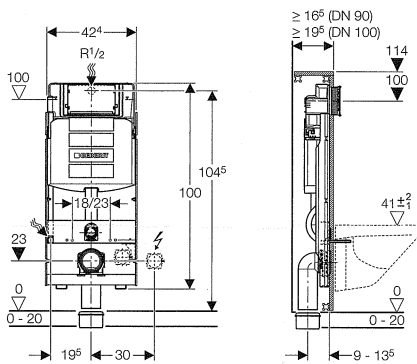

Maßübersicht und Zuordnung Betätigungsplatten für UP320*

Wichtige Information für Großhandel und Installateur

* Für Betätigung von vorne.

Geberit Sigma10
Art.Nr. 115.758.xx.1

Geberit Sigma20
Art.Nr. 115.778.xx.1

Alle Geberit Montageelemente für Wand-WC ab 2008 sind mit einem Leerrohr als Zulauf für Balena Dusch-WC ausgestattet.

Bauhöhe 112

Geberit GIS

Art.Nr. 461.311.00.5

461.303.00.5 GIS WC-Eckmodul
zur 45°-Vorwandmontage in einer Raumecke

Geberit Duofix

Art.Nr. 111.300.00.5
111.350.00.5

111.385.00.5 Breite variabel 80 – 120cm
111.396.00.5 nachträglich höhenverstellbar um 8cm
111.390.00.5 Duofix Wand-WC Eckelement
zur Montage als Eckelement vor
Trockenbau-, Massiv-, Duofix oder
GIS Wand
111.375.00.5 für Stütz- und Haltegriffe