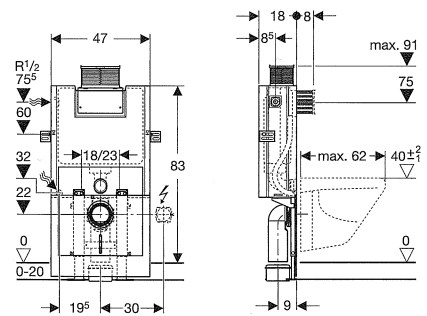

Geberit Sanbloc
7 Art.Nr. 440.240.00.1