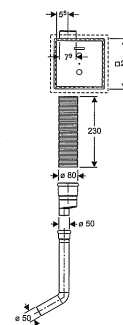

Aerotec90 Geruchsabsaugung zu UP320

7 Art.Nr. 349.351.00.5 mit Anschluss Rohr und Einzellüfter zur Verwendung an GIS, Duofix, und Kombifix Montageelemente mit vorbereitetem Geruchsabsauganschluss