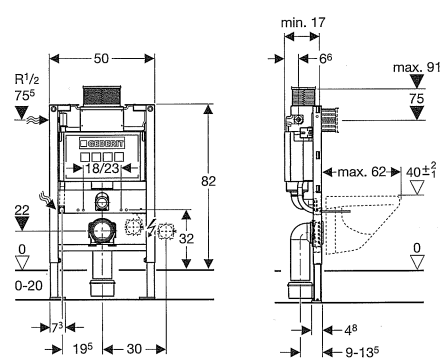

Alle Geberit Montageelemente für Wand-WC ab 2008 sind mit einem Leerrohr als Zulauf für Balena Dusch-WC ausgestattet.

Bauhöhe 112

Geberit GIS

Art.Nr. 461.311.00.5

461.303.00.5 GIS WC-Eckmodul
zur 45°-Vorwandmontage in einer Raumecke

Geberit Duofix

Art.Nr. 111.300.00.5
111.350.00.5

111.385.00.5 Breite variabel 80 – 120cm
111.396.00.5 nachträglich höhenverstellbar um 8cm
111.390.00.5 Duofix Wand-WC Eckelement
zur Montage als Eckelement vor
Trockenbau-, Massiv-, Duofix oder
GIS Wand
111.375.00.5 für Stütz- und Haltegriffe

Maßübersicht und Zuordnung Betätigungsplatten für UP200*

Wichtige Information für Großhandel und Installateur

* Für Betätigung von oben oder vorne.

Alle Geberit Montageelemente für Wand-WC ab 2008 sind mit einem Leerrohr als Zulauf für Balena Dusch-WC ausgestattet.

Bauhöhe 100

Geberit GIS
Art.Nr. 461.245.00.1

Geberit Duofix
Art.Nr. 111.290.00.1

Bauhöhe 82

Geberit GIS
Art.Nr. 461.240.00.1

Geberit Duofix
Art.Nr. 111.240.00.1

Geberit Kappa20
 7 Art.Nr. 115.228.xx.1

Geberit Kappa50
 7 Art.Nr. 115.260.xx.1