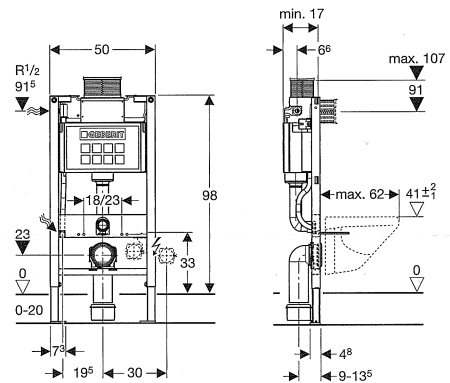

Alle Geberit Montageelemente für Wand-WC ab 2008 sind mit einem Leerrohr als Zulauf für Balena Dusch-WC ausgestattet.

Bauhöhe 112

Geberit GIS

Art.Nr. 461.311.00.5

461.303.00.5 GIS WC-Eckmodul
zur 45°-Vorwandmontage in einer Raumecke

Geberit Duofix

Art.Nr. 111.300.00.5
111.350.00.5

111.385.00.5 Breite variabel 80 – 120cm
111.396.00.5 nachträglich höhenverstellbar um 8cm
111.390.00.5 Duofix Wand-WC Eckelement
zur Montage als Eckelement vor
Trockenbau-, Massiv-, Duofix oder
GIS Wand
111.375.00.5 für Stütz- und Haltegriffe

Maßübersicht und Zuordnung Betätigungsplatten für UP200*

Wichtige Information für Großhandel und Installateur

* Für Betätigung von oben oder vorne.

Alle Geberit Montageelemente für Wand-WC ab 2008 sind mit einem Leerrohr als Zulauf für Balena Dusch-WC ausgestattet.

Bauhöhe 100

Geberit GIS
Art.Nr. 461.245.00.1

Geberit Duofix
Art.Nr. 111.290.00.1

Bauhöhe 82

Geberit GIS
Art.Nr. 461.240.00.1

Geberit Duofix
Art.Nr. 111.240.00.1

Geberit Kappa20
 7 Art.Nr. 115.228.xx.1

Geberit Kappa50
 7 Art.Nr. 115.260.xx.1