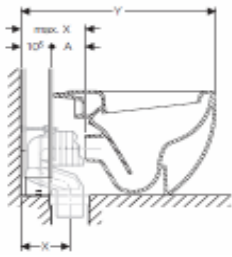

Monolith Stand-WC für wandbündige Montage

max. X Summe von A (Datenblatt des Keramikherstellers) plus 10,5 cm (Bautiefe Geberit Monolith)
 Y Länge Geberit Monolith mit Stand-WC für wandbündige Montage

Stand: 2011-04-06

max. X Summe von A (Datenblatt des Keramikherstellers) plus 10,5 cm (Bautiefe Geberit Monolith)
 Y Länge Geberit Monolith mit Stand-WC für wandbündige Montage

Stand: 2011-04-06

Modell	Modell-Nr.	X	Y (cm)	ca. Bruttopreis zzgl. MwSt
Laufen				
Set II Bagno Alessi dot	824906	7 - 23	69	1010,00 €
			Sitz	300,00 €
				
Set Alessi one	821971	7 - 23	69	1010,00 €
			Sitz	300,00 €
				
Set Form by Laufen	821671	7 - 23	69	330,00 €
			Sitz	ab 150,00 €
				