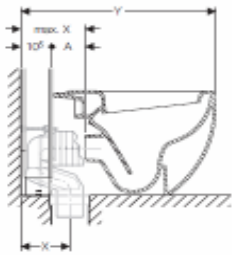

Monolith Stand-WC für wandbündige Montage

max. X Summe von A (Datenblatt des Keramikherstellers) plus 10,5 cm (Bautiefe Geberit Monolith)
 Y Länge Geberit Monolith mit Stand-WC für wandbündige Montage

Stand: 2011-04-06

Monolith Stand-WC für wandbündige Montage

max. X Summe von A (Datenblatt des Keramikherstellers) plus 10,5 cm (Bautiefe Geberit Monolith
 Y Länge Geberit Monolith mit Stand-WC für wandbündige Montage

Stand: 2011-04-06

Modell	Modell-Nr.	X	Y (cm)	ca. Bruttopreis zzgl. MwSt
Vero	211709	7 - 25	68	540,00 €
			Sitz	250,00 €

Monolith Stand-WC für wandbündige Montage

max. X Summe von A (Datenblatt des Keramikherstellers) plus 10,5 cm (Bautiefe Geberit Monolith)
 Y Länge Geberit Monolith mit Stand-WC für wandbündige Montage