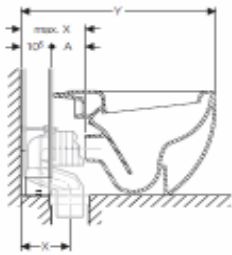

Monolith Stand-WC für wandbündige Montage

max. X Summe von A (Datenblatt des Keramikherstellers) plus 10,5 cm (Bautiefe Geberit Monolith)
 Y Länge Geberit Monolith mit Stand-WC für wandbündige Montage

Stand: 2011-04-06

Modell	Modell-Nr.	X	Y (cm)	ca. Bruttopreis zzgl. MwSt
Omnia Architectura 	5676 10	7 - 24	68	Sitz 330,00 € ab 97,00 €
Sentique 	5624 10	7 - 23	68	Sitz 380,00 € ab 210,00 €
Subway 	6607 10	7 - 23	68	Sitz 380,00 € ab 190,00 €
Sunberry 	5631 10	7 - 23	68	Sitz 360,00 € ab 190,00 €