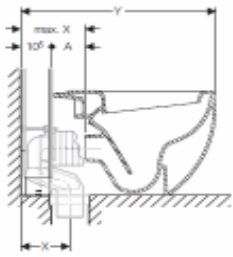

Monolith Stand-WC für wandbündige Montage

max. X Summe von A (Datenblatt des Keramikherstellers) plus 10,5 cm (Bautiefe Geberit Monolith)
 Y Länge Geberit Monolith mit Stand-WC für wandbündige Montage

Stand: 2011-04-06

Monolith Stand-WC für wandbündige Montage

max. X Summe von A (Datenblatt des Keramikherstellers) plus 10,5 cm (Bautiefe Geberit Monolith
 Y Länge Geberit Monolith mit Stand-WC für wandbündige Montage

Stand: 2011-04-06

Modell	Modell-Nr.	X	Y (cm)	ca. Bruttopreis zzgl. MwSt
Vero	211709	7 - 25	68	540,00 €
			Sitz	250,00 €

Monolith Stand-WC für wandbündige Montage

max. X Summe von A (Datenblatt des Keramikherstellers) plus 10,5 cm (Bautiefe Geberit Monolith)
 Y Länge Geberit Monolith mit Stand-WC für wandbündige Montage