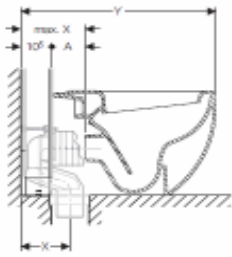

Monolith Stand-WC für wandbündige Montage

max. X Summe von A (Datenblatt des Keramikherstellers) plus 10,5 cm (Bautiefe Geberit Monolith)
 Y Länge Geberit Monolith mit Stand-WC für wandbündige Montage

Stand: 2011-04-06

Monolith Stand-WC für wandbündige Montage

max. X Summe von A (Datenblatt des Keramikherstellers) plus 10,5 cm (Bautiefe Geberit Monolith
 Y Länge Geberit Monolith mit Stand-WC für wandbündige Montage

Stand: 2011-04-06