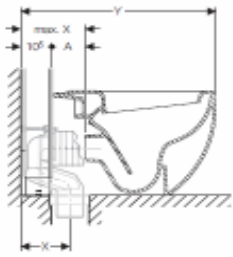

Monolith Stand-WC für wandbündige Montage

max. X Summe von A (Datenblatt des Keramikherstellers) plus 10,5 cm (Bautiefe Geberit Monolith)
 Y Länge Geberit Monolith mit Stand-WC für wandbündige Montage

Stand: 2011-04-06

max. X Summe von A (Datenblatt des Keramikherstellers) plus 10,5 cm (Bautiefe Geberit Monolith)
 Y Länge Geberit Monolith mit Stand-WC für wandbündige Montage

Stand: 2011-04-06

Modell	Modell-Nr.	X	Y (cm)	ca. Bruttopreis zzgl. MwSt
Laufen				
Set II Bagno Alessi dot	824906	7 - 23	69	1010,00 €
			Sitz	300,00 €
				
Set Alessi one	821971	7 - 23	69	1010,00 €
			Sitz	300,00 €
				
Set Form by Laufen	821671	7 - 23	69	330,00 €
			Sitz	ab 150,00 €
				